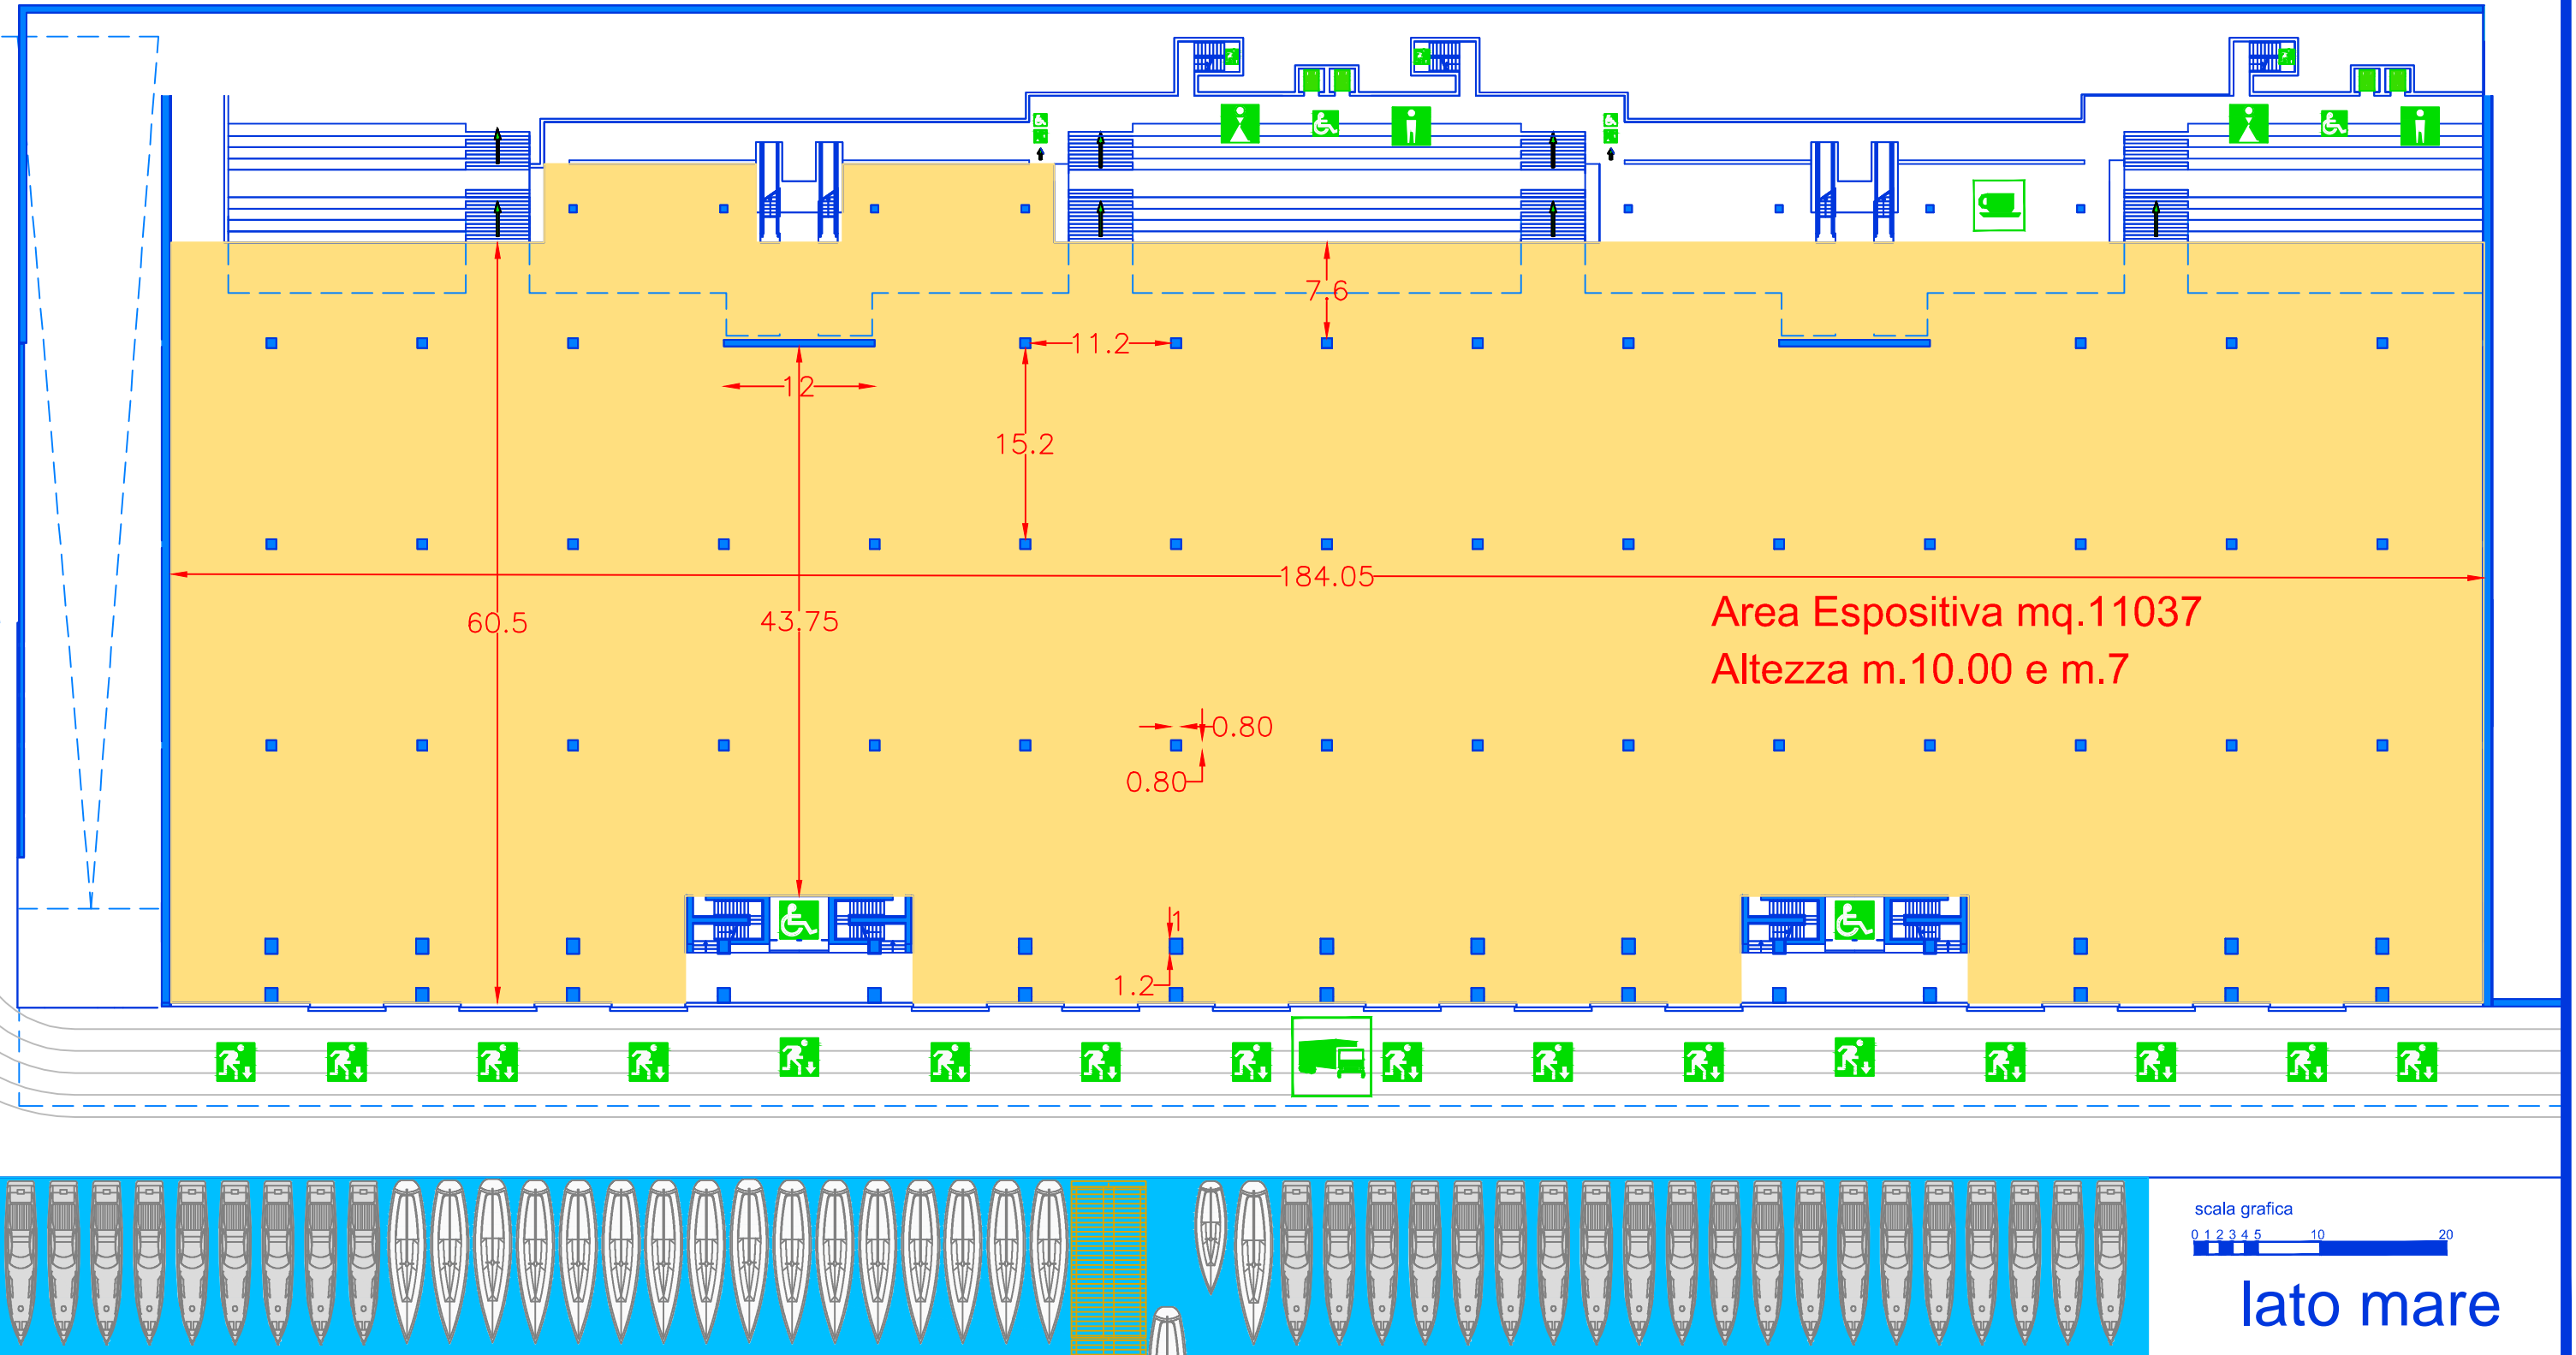

# Padiglione Blu piano mare

quota 1.00

PORTO ANTICO DI GENOVA  
FIERE

Area Espositiva mq. 11037  
Altezza m. 10.00 e m. 7

scala grafica  
0 1 2 3 4 5 10 20

lato mare