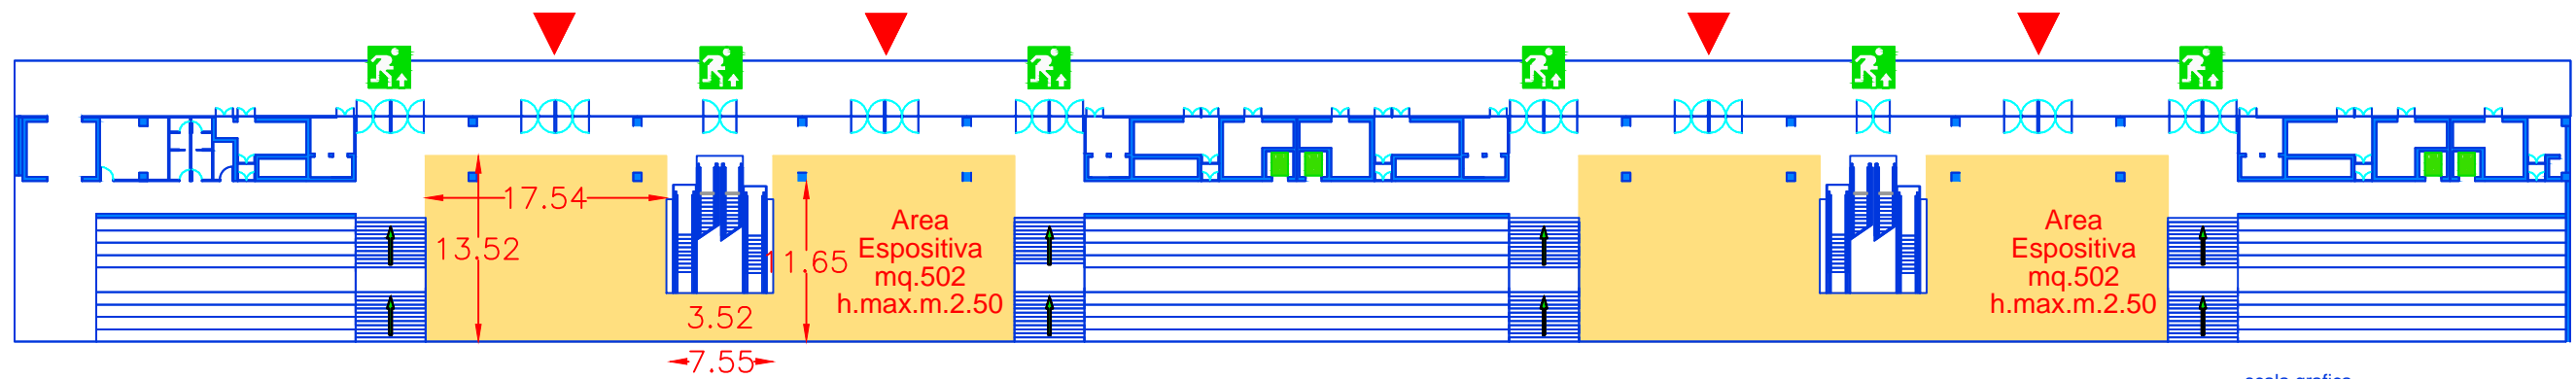

Padiglione Blu piano ingressi monte

quota 5.50

PORTO ANTICO DI GENOVA
FIERE

lato mare

scala grafica
0 1 2 3 4 5 10 20