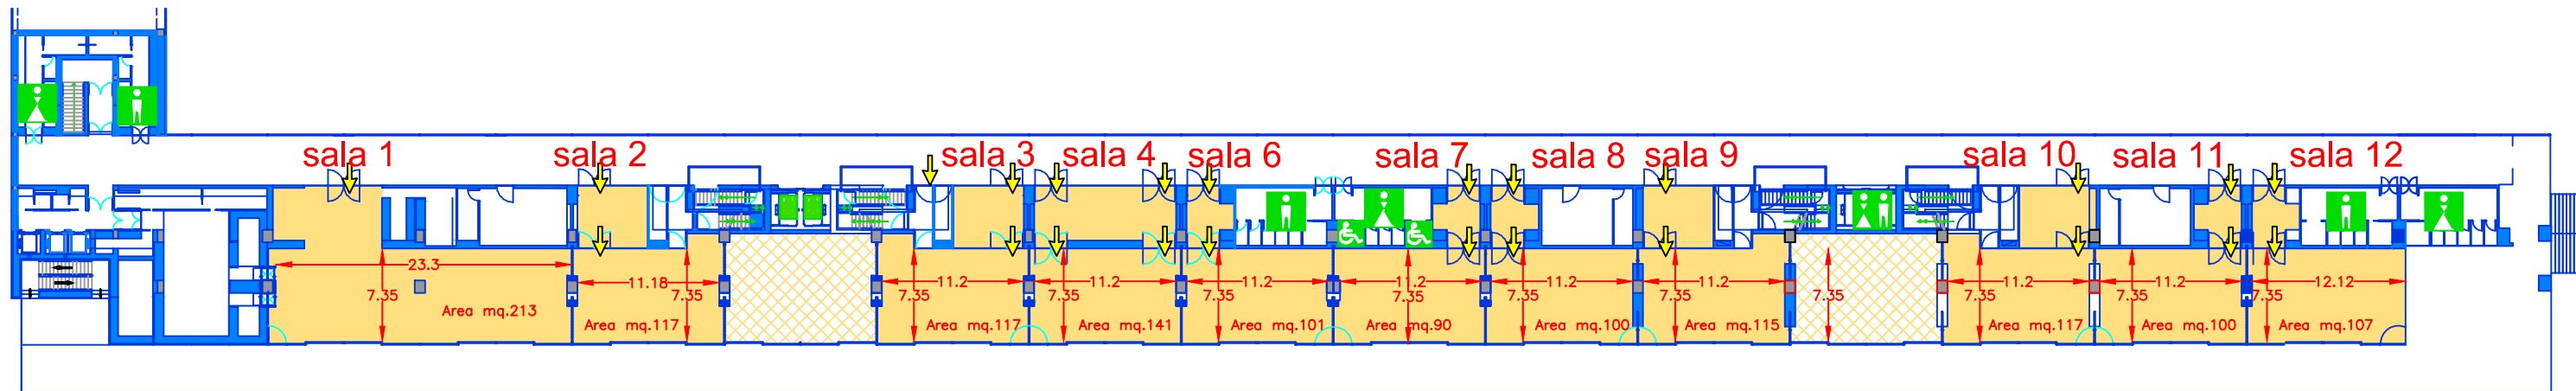

Padiglione Blu piano ammezzato

quota 9.40

PORTO ANTICO DI GENOVA
FIERE

lato mare