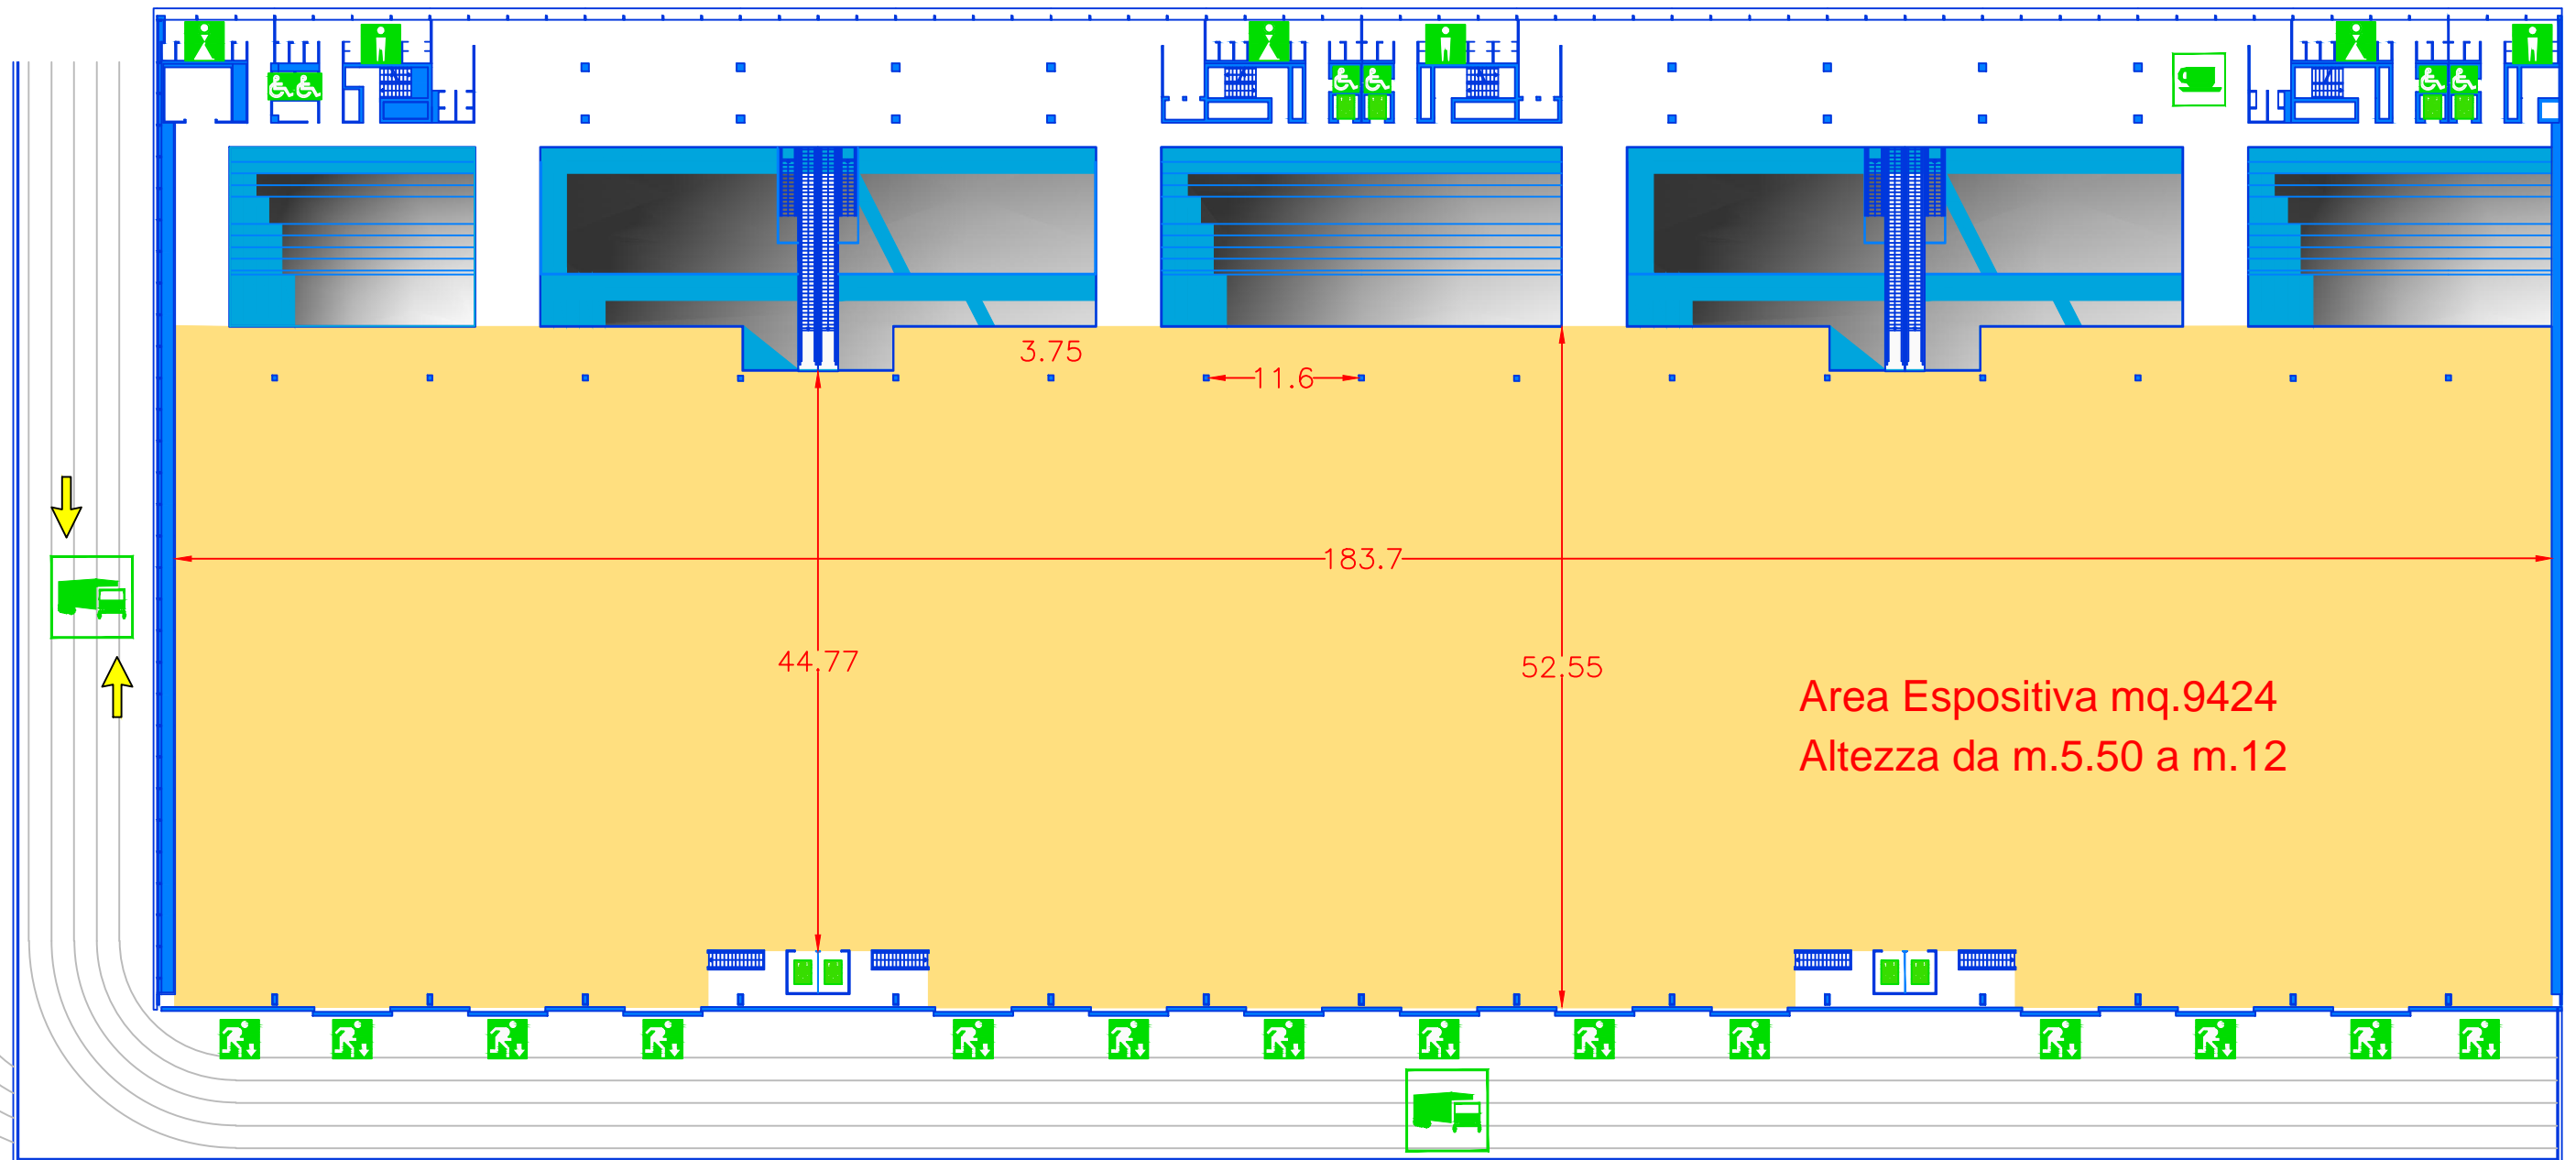

# Padiglione Blu piano superiore

quota 14.25

PORTO ANTICO DI GENOVA  
FIERE

lato mare

scala grafica  
0 1 2 3 4 5 10 20