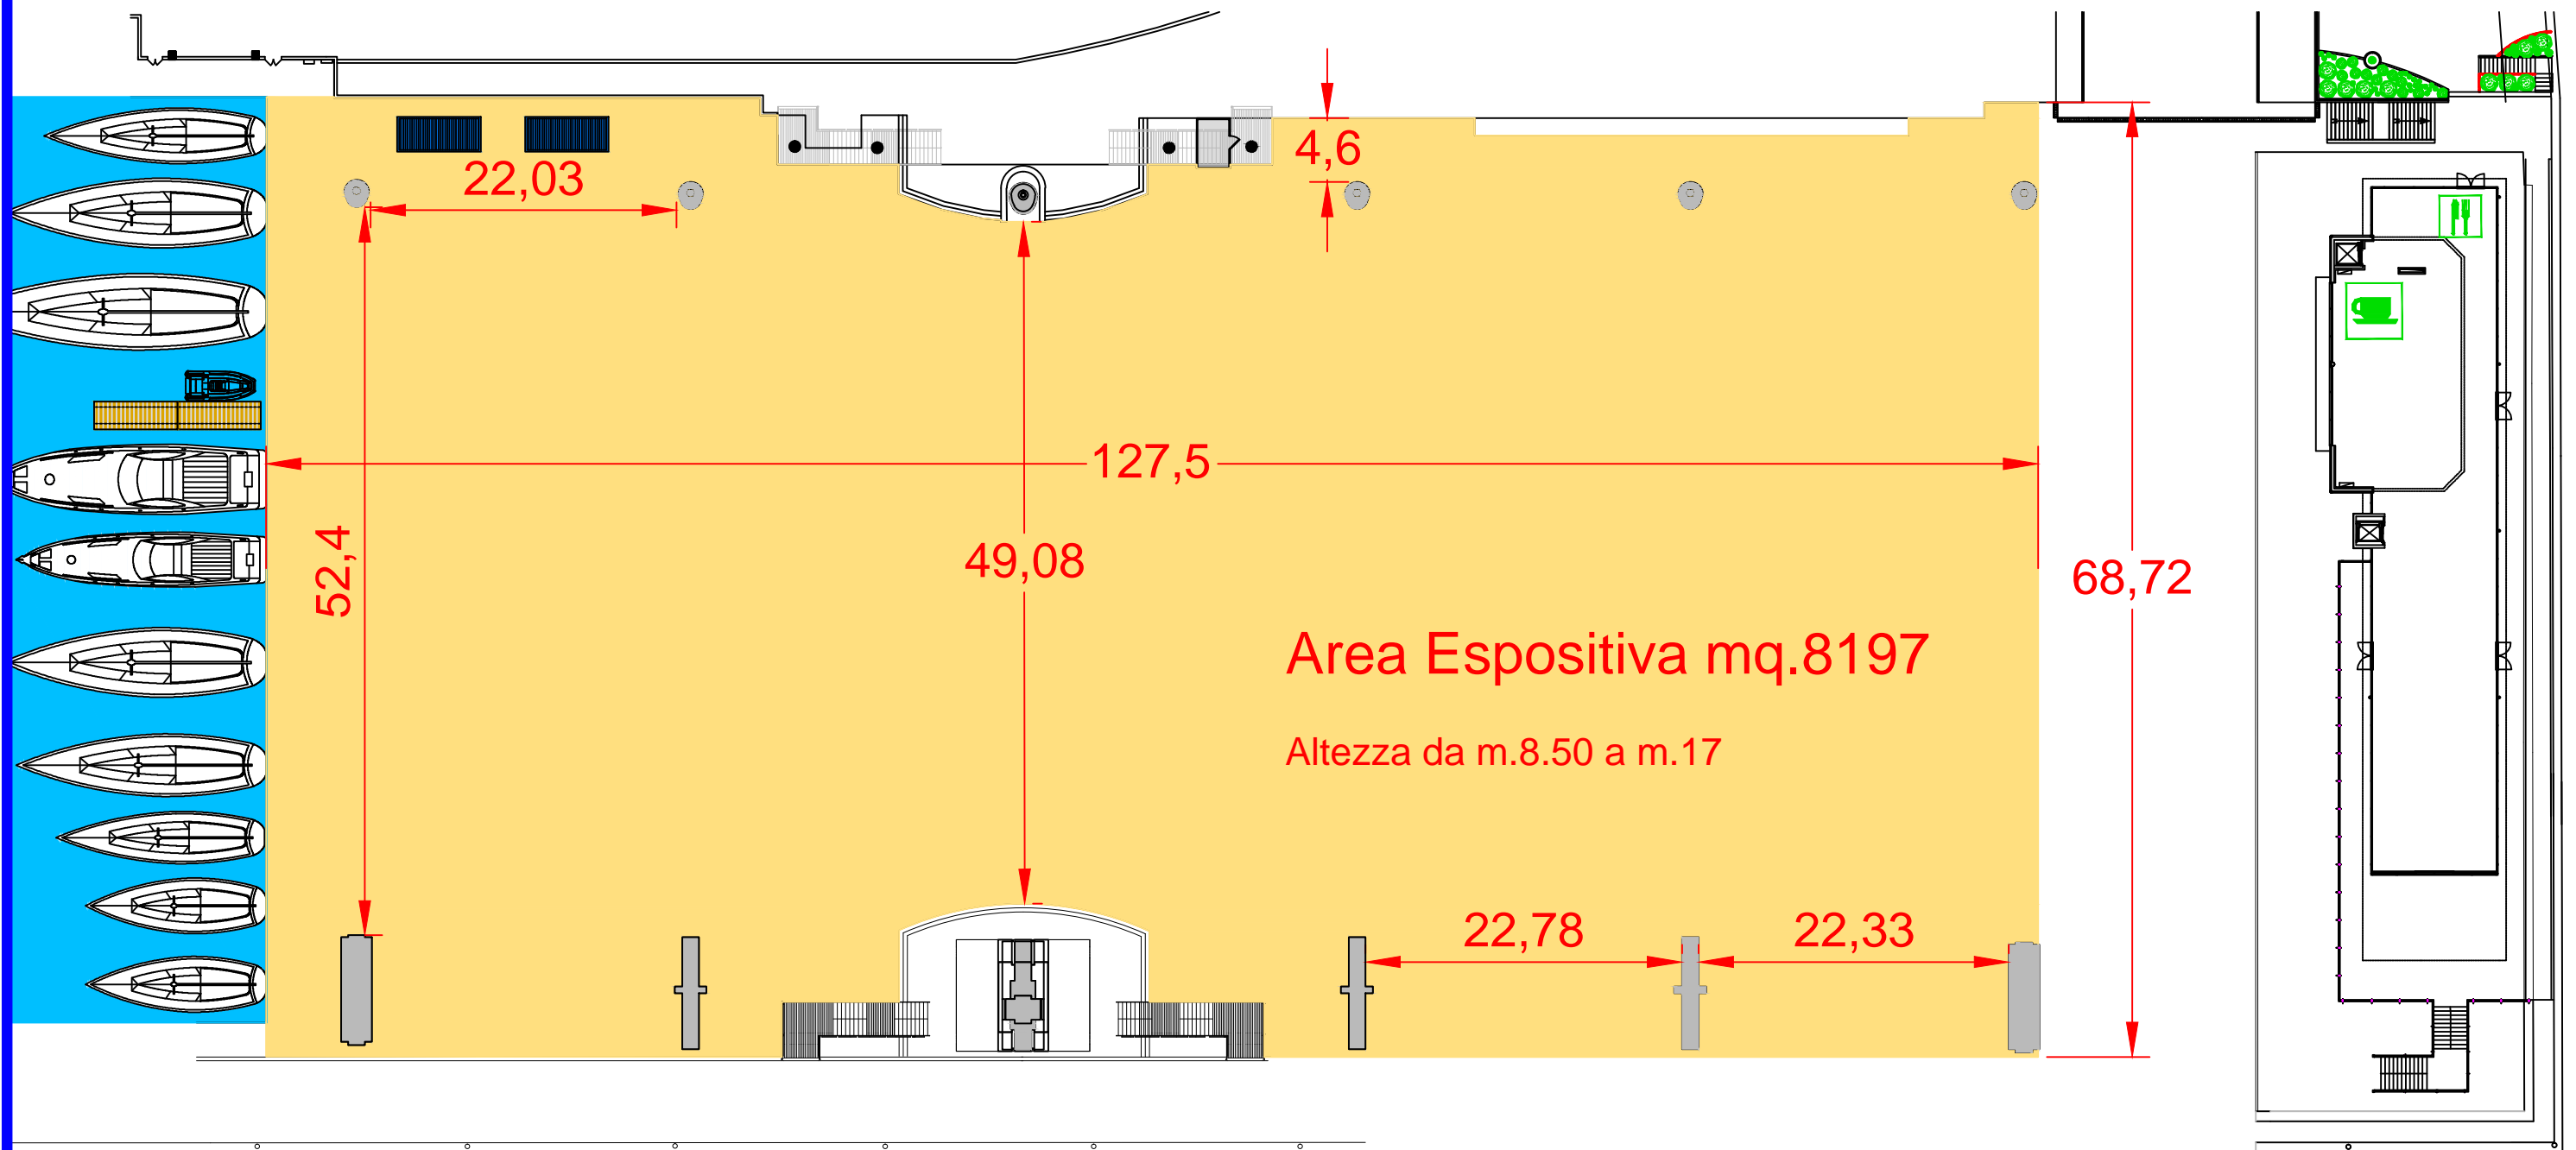

# Tendostruttura

quota 1.00

PORTO ANTICO DI GENOVA  
FIERE

scala grafica